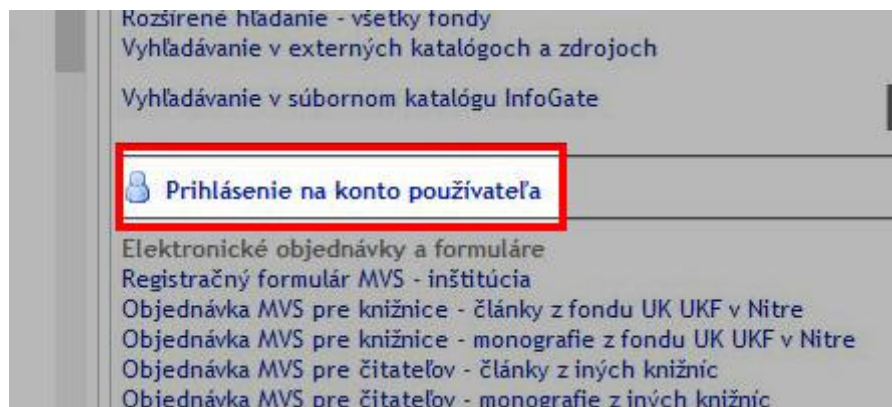

Postup č. 1 Ako sa prihlásiť na konto čitateľa?

Pri prvom prihlásení je potrebné nastaviť si vlastné heslo pre prihlasovanie.

1. Na stránke <https://kis.ukf.sk> klikneme na *Prihlásenie na konto používateľa*

2. Prihlásime sa s dočasnými prihlasovacími údajmi, vyplníme 17 miestne číslo ISIC preukazu (číslo čipu) a ako heslo použijeme svoje priezvisko s diakritikou. Prvé písmeno priezviska je veľké!

Hlavná stránka