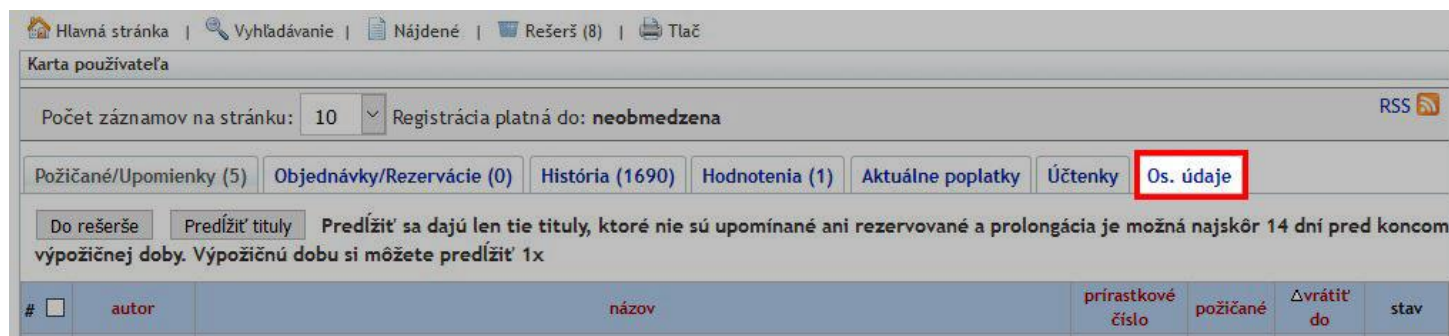

2. Prihlásime sa s dočasnými prihlasovacími údajmi, vyplníme 17 miestne číslo ISIC preukazu (číslo čipu) a ako heslo použijeme svoje priezvisko s diakritikou. Prvé písmeno priezviska je veľké!

Hlavná stránka

Prihlásenie do systému - používateľ

Číslo ČP, alebo ISIC:	12345678901234567	Číslo ISIC preukazu - 17 miestne
Heslo:	*****	Priezvisko s diakritikou a s veľkým začiatočným písmenom

Prihlasovacie údaje je potrebné zadávať s diakritikou.

Upozornenie o zmene prihlasovania do online katalógu. Pri prvom prihlasovaní zadajte ako heslo svoje priezvisko. Po prihlásení do konta, si ihneď zmeňte heslo v záložke Osobné údaje.

3. Prejdeme do karty *Osobné údaje* a klikneme na tlačidlo *Zmeniť heslo*