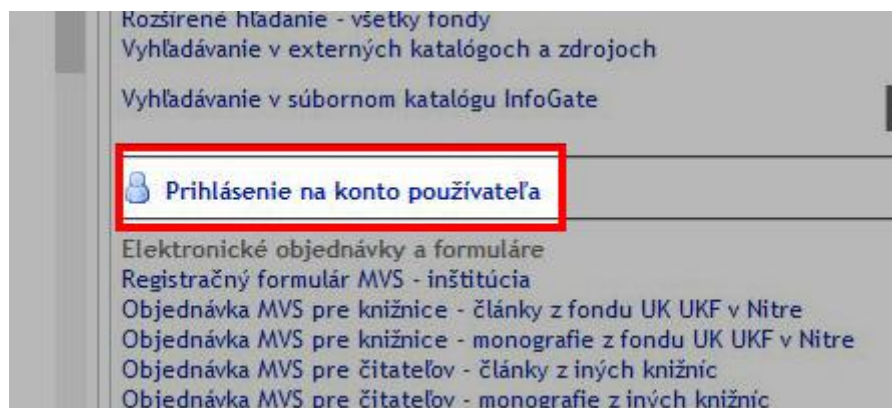

Postup č. 2 Prolongácia t.j. predĺženie výpožičnej doby

1. na <https://kis.ukf.sk> klikneme na prihlásenie na konto používateľa

2. Prihlásime sa s prihlasovacími údajmi, vyplníme 17 miestne číslo ISIC preukazu a ako heslo použijeme vlastné heslo. (Ak sme si heslo ešte nezmenili, postupujeme podľa návodu na prvé prihlásenie.)

Hlavná stránka

Prihlásenie do systému - používateľ

Číslo ČP, alebo ISIC: Číslo ISIC preukazu - 17 miestne

Heslo: Vlastné heslo

Prihlasovacie údaje je potrebné zadávať s diakritikou.

Upozornenie o zmene prihlasovania do online katalógu. Pri prvom prihlasovaní zadajte ako heslo svoje priezvisko. Po prihlásení do konta, si ihneď zmeňte heslo v záložke Osobné údaje.

3. Prejdeme do karty Požičané/Upomienky

Hlavná stránka | Vyhľadávanie | Nájdené | Rešerš (1) | Tlač

Karta používateľa

Počet záznamov na stránku: 10 Registrácia platná do: neobmedzena RSS

Požičané/Upomienky (3/0) | Objednávky/Rezervácie (0/0) | História (372) | Hodnotenia (1) | Aktuálne poplatky | Účtenky | Os. údaje

Predĺžiť sa dajú len tie tituly, ktoré nie sú upomínané ani rezervované a prolongácia je možná najskôr 14 dní pred koncom výpožičnej doby. Výpožičnú dobu si môžete predĺžiť 1x

#	autor	názov	prírastkové číslo	požičané	Δvrátiť do	stav
1	Zujev Dmitrij D.	Ako tvoriť učebnice	K230455	15.12.2020	15.12.2021	Požičané
2	Heidegger Martin	Co je metafyzika?	K258270	15.12.2020	15.12.2021	Požičané
3	---	Afrika, Austrália, Oceánia : Zošitové atlasy pre základné a stredné školy	K265001	15.12.2020	15.12.2021	Požičané